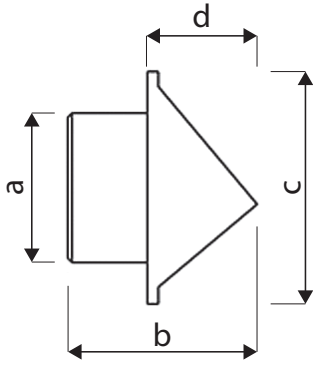

Outdoor ventilation cowl for air intake or air exhaust.
External dimensions: l x h x d: 233x242x110 mm.
Color: White, Material: Steel
Single pack.

Griglia di aspirazione o espulsione aria esterna.
Dimensioni esterne: l x h x p: 233x242x110 mm.
Materiale: Acciaio, Colore: Bianco
Confezione singola.

DIMENSIONS

DIMENSIONI

Modello	a	b	c	d	Zeta	Cod.
DN 125	125	194	233	110	2,60	7046281
DN 160	160	194	233	110	4,13	7046282
	[mm]				[-]	

PRESSURE DROP

PERDITA DI CARICO

m ³ /h	100	200	300	400	500
DN 125	8,0	32,0	71,9	127,9	199,8
DN 160	4,7	18,9	42,6	75,7	118,3
	ΔP[Pa]				