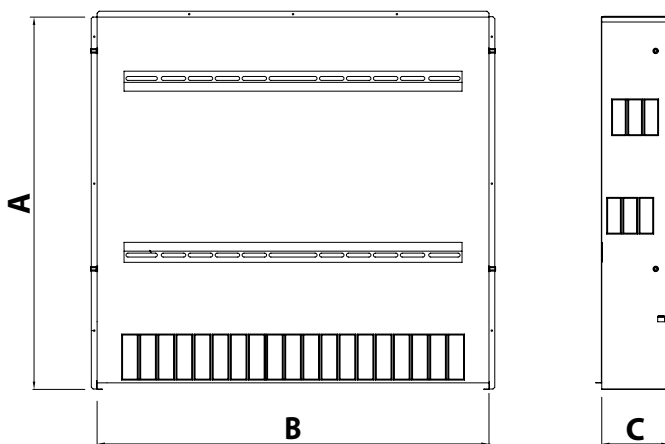

### DESCRIPTION - DESCRIZIONE

This cabinet is made of zinc-plated sheet iron. Manifolds are placed into it by using proper brackets. There are suitable outlets for pipes both upwards and downwards.  
The cabinet is equipped with a protective cover for plaster, a white metal door painted with epoxy powders, and a lockset.

Armadietto realizzato in lamiera zincata, per l'alloggiamento dei collettori MAXI con l'ausilio delle apposite staffe, predisposto per l'uscita dei tubi sia verso l'alto che verso il basso. Dotato di coperchio di protezione per intonaci, portina metallica verniciata a polveri di colore bianco con serratura.

### DIMENSIONS - QUOTE DIMENSIONALI

Model - Modello	A [cm]	B [cm]	C [cm]
MAXI 60	76	60	14
MAXI 80	76	80	14
MAXI 100	76	100	14

### OVERALL SIZE SUMMARY CHART - SCHEDA RIASSUNTIVA INGOMBRI

Overall Dimensions of the Manifold and Cabinet for "MAXI" Manifolds.

Ingombro collettori e scelta dell'armadietto per alloggiamento collettori "MAXI".