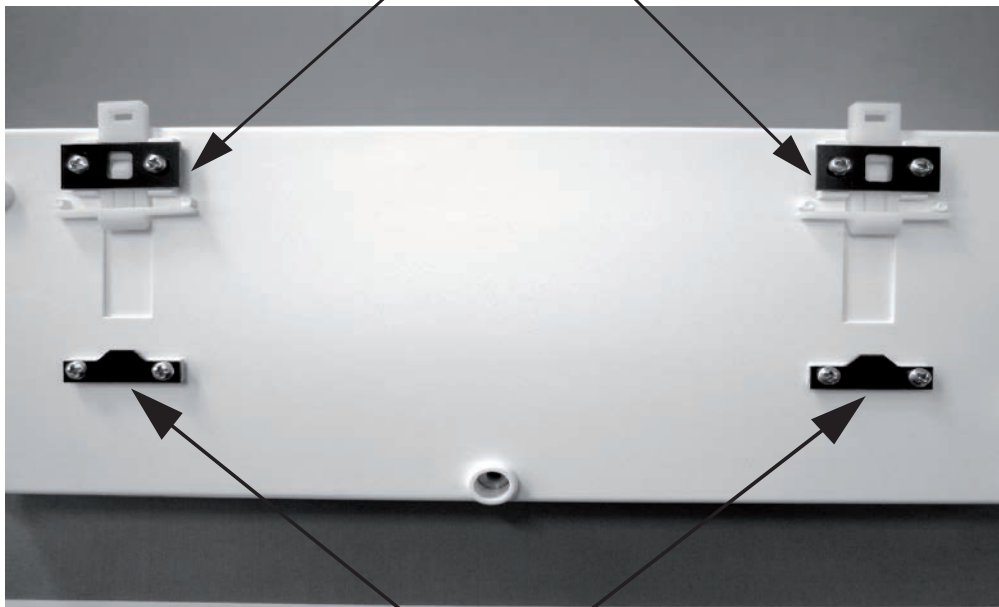

Kit 01 for mounting the Control Bar on a DIN bar (for compatibility see table below)
 Kit 01 per montaggio della Barra di Comando su barra DIN (per la compatibilità vedi tabella sotto)

Cod.

7016030

ACKB010001RX 033369 291019

Compatible Kit for - Kit compatibile per	Cod.
24/230V BC-W 4Z Wired Control Bar - Barra Comando a filo BC-W 4Z 24/230V	7016024
230 V BC-RF 4Z Wireless Control Bar - Barra Comando wireless BC-RF 4Z 230V	7016010
230 V BC-RF 8Z Wireless Control Bar - Barra Comando wireless BC-RF 8Z 230V	7016015