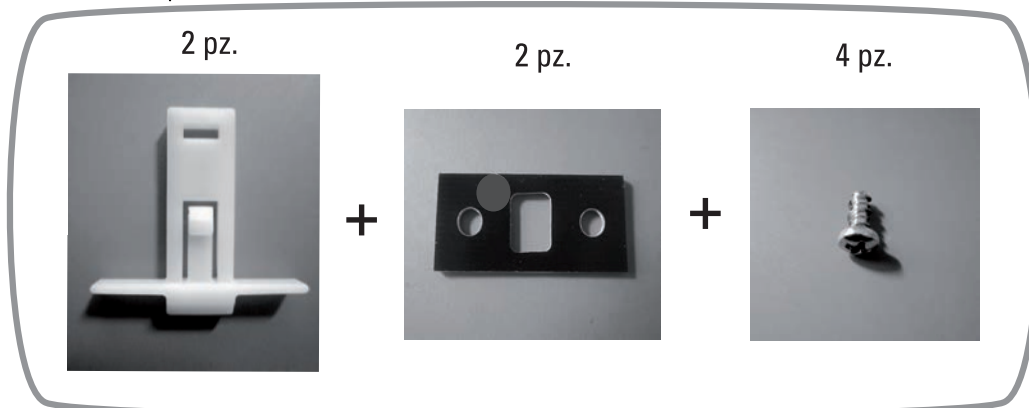

Kit 01 for mounting the Control Bar on a DIN bar (for compatibility see table below)
 Kit 01 per montaggio della Barra di Comando su barra DIN (per la compatibilità vedi tabella sotto)

Cod.

7016030

ACKB010001RX 033369 291019