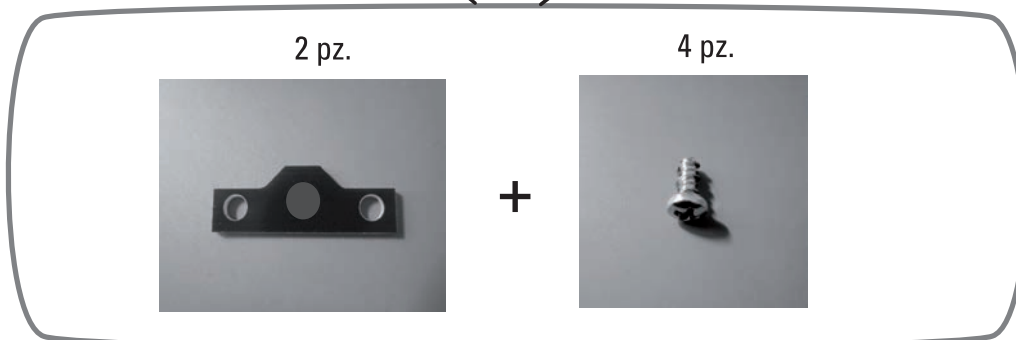

Kit 01 for mounting the Control Bar on a DIN bar (for compatibility see table below)
 Kit 01 per montaggio della Barra di Comando su barra DIN (per la compatibilità vedi tabella sotto)

Cod.

7016030

ACKB010001RX 033369 291019