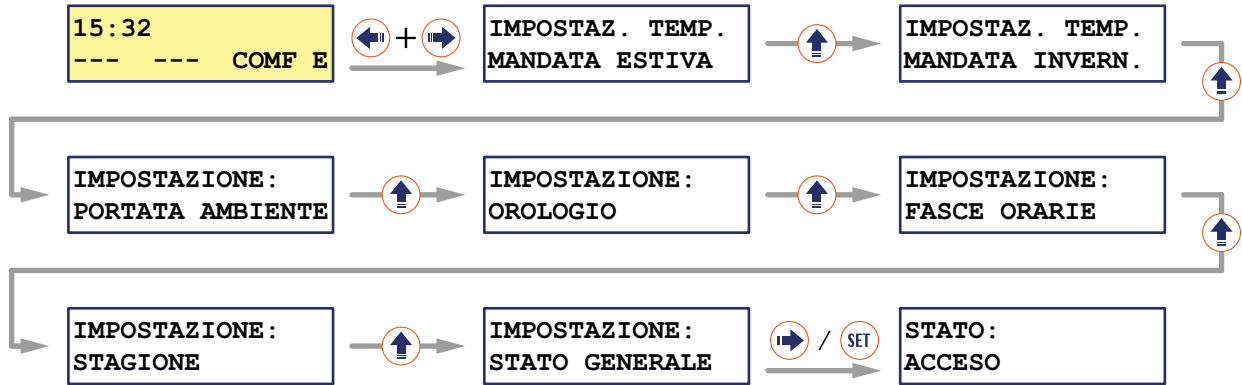

HOW TO ACCESS THE SCREENSHOT

COME ACCEDERE ALLA MASCHERA

HOW TO CHANGE THE VALUE

COME MODIFICARE IL VALORE

3 CHANGING CLOCK - MODIFICA DELL'ORA

HOW TO ACCESS THE SCREENSHOT

COME ACCEDERE ALLA MASCHERA

HOW TO CHANGE THE VALUE

COME MODIFICARE IL VALORE

4 CHANGING TIME SLOTS - MODIFICA DELLE FASCE ORARIE

HOW TO ACCESS THE SCREENSHOT

COME ACCEDERE ALLA MASCHERA

HOW TO CHANGE THE VALUES

COME MODIFICARE I VALORI

5 SWITCH ON/OFF THE UNIT - ATTIVARE/ DISATTIVARE LA MACCHINA

HOW TO ACCESS THE SCREENSHOT

COME ACCEDERE ALLA MASCHERA

HOW TO CHANGE THE VALUE

COME MODIFICARE IL VALORE