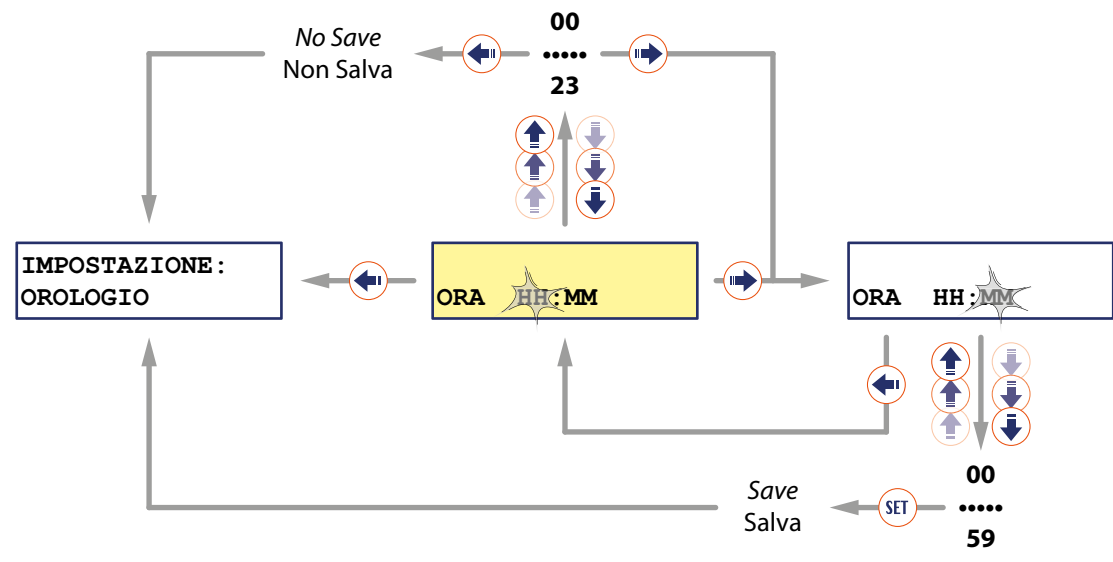

1

CHANGING SUMMER AIR OUTPUT TEMPERATURE MODIFICA DELLA TEMPERATURA DI USCITA DELL'ARIA ESTIVA

HOW TO ACCESS THE SCREENSHOT

COME ACCEDERE ALLA MASCHERA

HOW TO CHANGE THE VALUE

COME MODIFICARE IL VALORE

2

CHANGING WINTER AIR OUTPUT TEMPERATURE MODIFICA DELLA TEMPERATURA DI USCITA DELL'ARIA INVERNALE

HOW TO ACCESS THE SCREENSHOT

COME ACCEDERE ALLA MASCHERA

HOW TO CHANGE THE VALUE

COME MODIFICARE IL VALORE

3 CHANGING CLOCK - MODIFICA DELL'ORA

HOW TO ACCESS THE SCREENSHOT

COME ACCEDERE ALLA MASCHERA

HOW TO CHANGE THE VALUE

COME MODIFICARE IL VALORE

4 CHANGING TIME SLOTS - MODIFICA DELLE FASCE ORARIE

HOW TO ACCESS THE SCREENSHOT

COME ACCEDERE ALLA MASCHERA

HOW TO CHANGE THE VALUES

COME MODIFICARE I VALORI

5 SWITCH ON/OFF THE UNIT - ATTIVARE/ DISATTIVARE LA MACCHINA