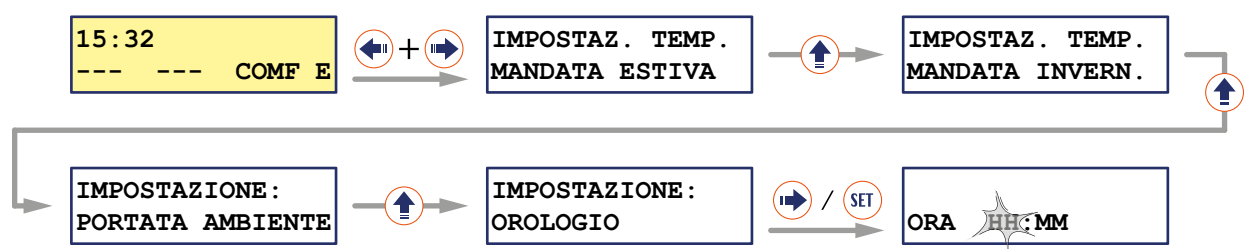

1

CHANGING SUMMER AIR OUTPUT TEMPERATURE MODIFICA DELLA TEMPERATURA DI USCITA DELL'ARIA ESTIVA

HOW TO ACCESS THE SCREENSHOT

COME ACCEDERE ALLA MASCHERA

HOW TO CHANGE THE VALUE

COME MODIFICARE IL VALORE

2

CHANGING WINTER AIR OUTPUT TEMPERATURE MODIFICA DELLA TEMPERATURA DI USCITA DELL'ARIA INVERNALE

HOW TO ACCESS THE SCREENSHOT

COME ACCEDERE ALLA MASCHERA

HOW TO CHANGE THE VALUE

COME MODIFICARE IL VALORE

3 CHANGING CLOCK - MODIFICA DELL'ORA

HOW TO ACCESS THE SCREENSHOT

COME ACCEDERE ALLA MASCHERA

HOW TO CHANGE THE VALUE

COME MODIFICARE IL VALORE

4 CHANGING TIME SLOTS - MODIFICA DELLE FASCE ORARIE

HOW TO ACCESS THE SCREENSHOT

COME ACCEDERE ALLA MASCHERA

HOW TO CHANGE THE VALUES

COME MODIFICARE I VALORI

5 SWITCH ON/OFF THE UNIT - ATTIVARE/ DISATTIVARE LA MACCHINA