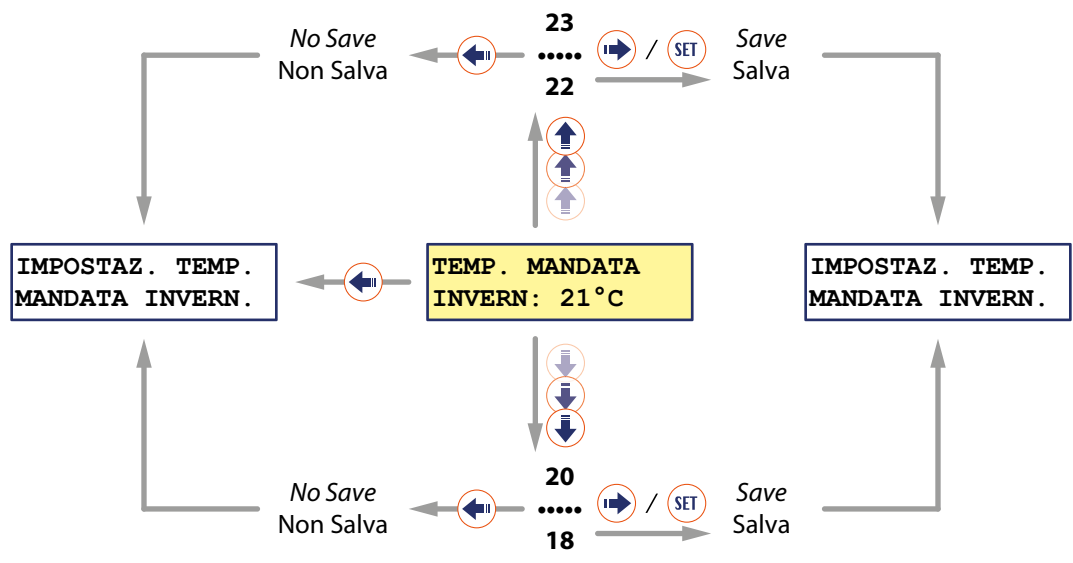

1

CHANGING SUMMER AIR OUTPUT TEMPERATURE MODIFICA DELLA TEMPERATURA DI USCITA DELL'ARIA ESTIVA

HOW TO ACCESS THE SCREENSHOT

COME ACCEDERE ALLA MASCHERA

HOW TO CHANGE THE VALUE

COME MODIFICARE IL VALORE

2

CHANGING WINTER AIR OUTPUT TEMPERATURE MODIFICA DELLA TEMPERATURA DI USCITA DELL'ARIA INVERNALE

HOW TO ACCESS THE SCREENSHOT

COME ACCEDERE ALLA MASCHERA

HOW TO CHANGE THE VALUE

COME MODIFICARE IL VALORE

3 CHANGING CLOCK - MODIFICA DELL'ORA

HOW TO ACCESS THE SCREENSHOT

COME ACCEDERE ALLA MASCHERA

HOW TO CHANGE THE VALUE

COME MODIFICARE IL VALORE

4 CHANGING TIME SLOTS - MODIFICA DELLE FASCE ORARIE

HOW TO ACCESS THE SCREENSHOT

COME ACCEDERE ALLA MASCHERA

HOW TO CHANGE THE VALUES

COME MODIFICARE I VALORI

5 SWITCH ON/OFF THE UNIT - ATTIVARE/ DISATTIVARE LA MACCHINA