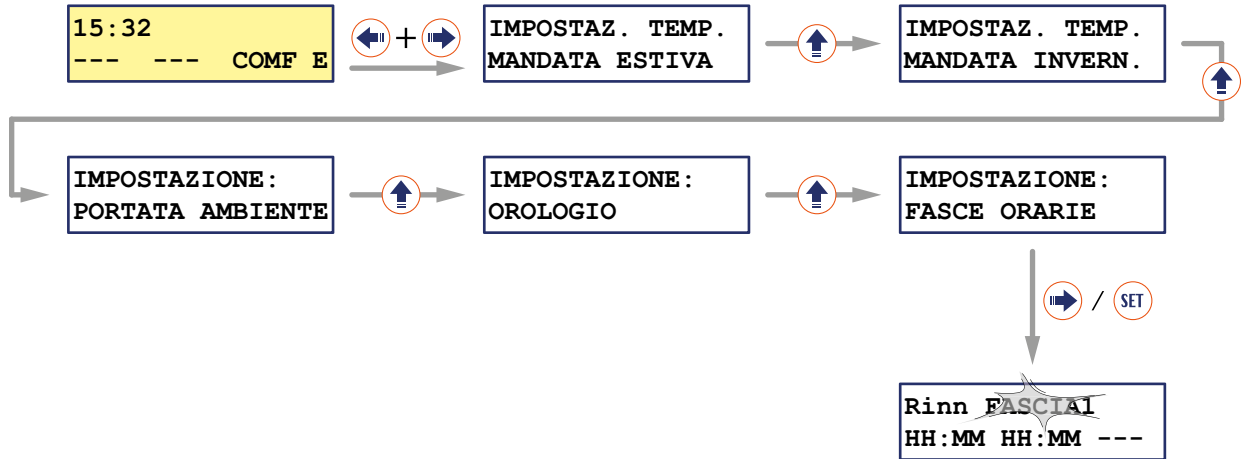

1

CHANGING SUMMER AIR OUTPUT TEMPERATURE MODIFICA DELLA TEMPERATURA DI USCITA DELL'ARIA ESTIVA

HOW TO ACCESS THE SCREENSHOT

COME ACCEDERE ALLA MASCHERA

HOW TO CHANGE THE VALUE

COME MODIFICARE IL VALORE

2

CHANGING WINTER AIR OUTPUT TEMPERATURE MODIFICA DELLA TEMPERATURA DI USCITA DELL'ARIA INVERNALE

HOW TO ACCESS THE SCREENSHOT

COME ACCEDERE ALLA MASCHERA

HOW TO CHANGE THE VALUE

COME MODIFICARE IL VALORE

3 CHANGING CLOCK - MODIFICA DELL'ORA

HOW TO ACCESS THE SCREENSHOT

COME ACCEDERE ALLA MASCHERA

HOW TO CHANGE THE VALUE

COME MODIFICARE IL VALORE

4 CHANGING TIME SLOTS - MODIFICA DELLE FASCE ORARIE

HOW TO ACCESS THE SCREENSHOT

COME ACCEDERE ALLA MASCHERA

HOW TO CHANGE THE VALUES

COME MODIFICARE I VALORI

5 SWITCH ON/OFF THE UNIT - ATTIVARE/ DISATTIVARE LA MACCHINA