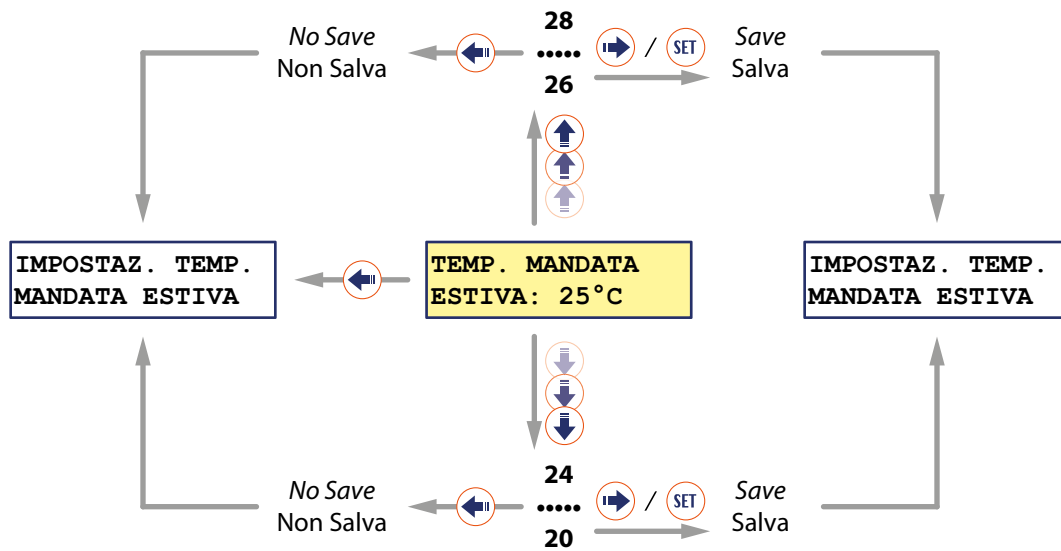

1

CHANGING SUMMER AIR OUTPUT TEMPERATURE MODIFICA DELLA TEMPERATURA DI USCITA DELL'ARIA ESTIVA

HOW TO ACCESS THE SCREENSHOT

COME ACCEDERE ALLA MASCHERA

HOW TO CHANGE THE VALUE

COME MODIFICARE IL VALORE

2

CHANGING WINTER AIR OUTPUT TEMPERATURE MODIFICA DELLA TEMPERATURA DI USCITA DELL'ARIA INVERNALE

HOW TO ACCESS THE SCREENSHOT

COME ACCEDERE ALLA MASCHERA

HOW TO CHANGE THE VALUE

COME MODIFICARE IL VALORE

3 CHANGING CLOCK - MODIFICA DELL'ORA

HOW TO ACCESS THE SCREENSHOT

COME ACCEDERE ALLA MASCHERA

HOW TO CHANGE THE VALUE

COME MODIFICARE IL VALORE

4 CHANGING TIME SLOTS - MODIFICA DELLE FASCE ORARIE

HOW TO ACCESS THE SCREENSHOT

COME ACCEDERE ALLA MASCHERA

HOW TO CHANGE THE VALUES

COME MODIFICARE I VALORI

5 SWITCH ON/OFF THE UNIT - ATTIVARE/ DISATTIVARE LA MACCHINA

HOW TO ACCESS THE SCREENSHOT

COME ACCEDERE ALLA MASCHERA

HOW TO CHANGE THE VALUE

COME MODIFICARE IL VALORE