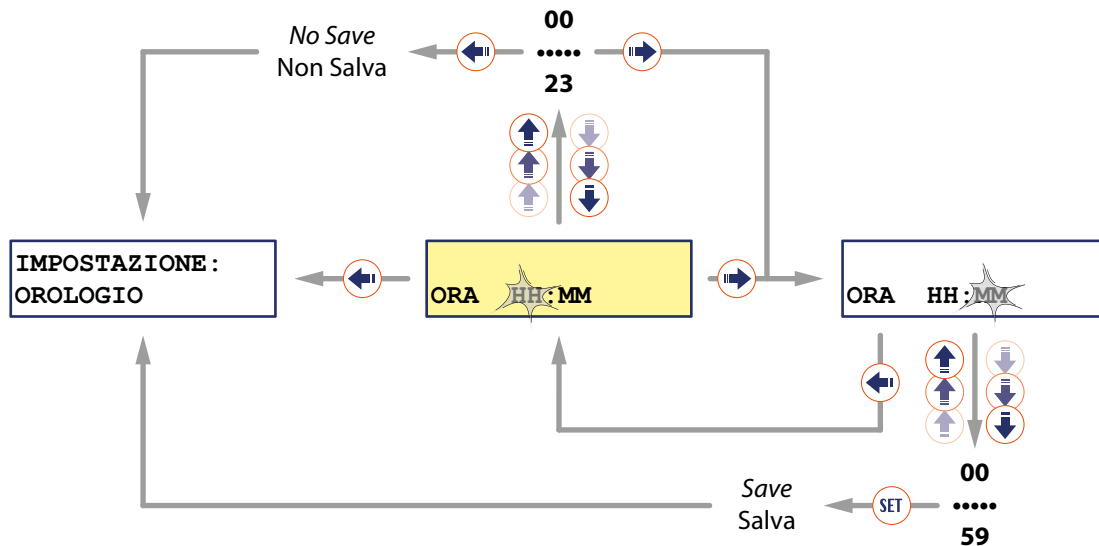

1

CHANGING SUMMER AIR OUTPUT TEMPERATURE MODIFICA DELLA TEMPERATURA DI USCITA DELL'ARIA ESTIVA

HOW TO ACCESS THE SCREENSHOT

COME ACCEDERE ALLA MASCHERA

HOW TO CHANGE THE VALUE

COME MODIFICARE IL VALORE

2

CHANGING WINTER AIR OUTPUT TEMPERATURE MODIFICA DELLA TEMPERATURA DI USCITA DELL'ARIA INVERNALE

HOW TO ACCESS THE SCREENSHOT

COME ACCEDERE ALLA MASCHERA

HOW TO CHANGE THE VALUE

COME MODIFICARE IL VALORE

3 CHANGING CLOCK - MODIFICA DELL'ORA

HOW TO ACCESS THE SCREENSHOT

COME ACCEDERE ALLA MASCHERA

HOW TO CHANGE THE VALUE

COME MODIFICARE IL VALORE

4 CHANGING TIME SLOTS - MODIFICA DELLE FASCE ORARIE

HOW TO ACCESS THE SCREENSHOT

COME ACCEDERE ALLA MASCHERA

HOW TO CHANGE THE VALUES

COME MODIFICARE I VALORI

5 SWITCH ON/OFF THE UNIT - ATTIVARE/ DISATTIVARE LA MACCHINA