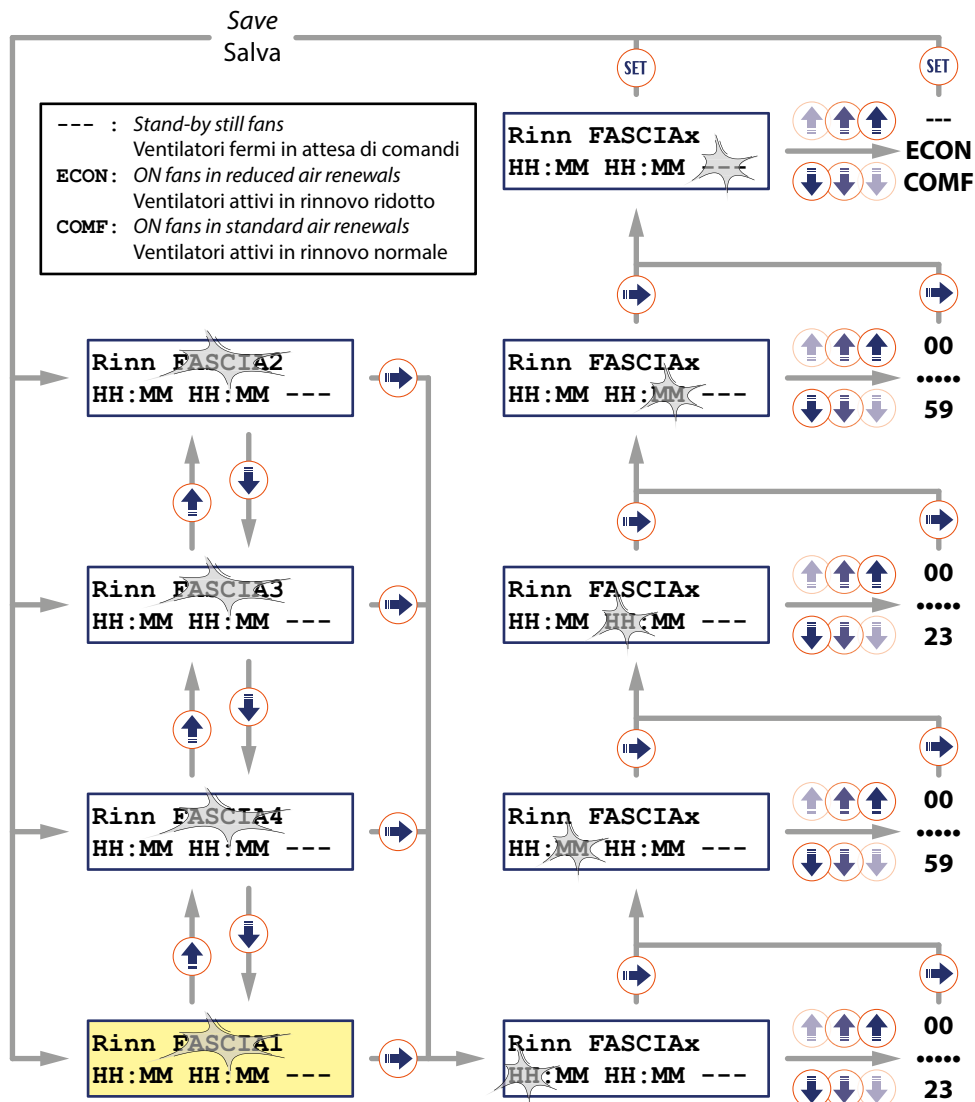

1

CHANGING SUMMER AIR OUTPUT TEMPERATURE MODIFICA DELLA TEMPERATURA DI USCITA DELL'ARIA ESTIVA

HOW TO ACCESS THE SCREENSHOT

COME ACCEDERE ALLA MASCHERA

HOW TO CHANGE THE VALUE

COME MODIFICARE IL VALORE

2

CHANGING WINTER AIR OUTPUT TEMPERATURE MODIFICA DELLA TEMPERATURA DI USCITA DELL'ARIA INVERNALE

HOW TO ACCESS THE SCREENSHOT

COME ACCEDERE ALLA MASCHERA

HOW TO CHANGE THE VALUE

COME MODIFICARE IL VALORE

3 CHANGING CLOCK - MODIFICA DELL'ORA

HOW TO ACCESS THE SCREENSHOT

COME ACCEDERE ALLA MASCHERA

HOW TO CHANGE THE VALUE

COME MODIFICARE IL VALORE

4 CHANGING TIME SLOTS - MODIFICA DELLE FASCE ORARIE

HOW TO ACCESS THE SCREENSHOT

COME ACCEDERE ALLA MASCHERA

HOW TO CHANGE THE VALUES

COME MODIFICARE I VALORI

5 SWITCH ON/OFF THE UNIT - ATTIVARE/ DISATTIVARE LA MACCHINA

HOW TO ACCESS THE SCREENSHOT

COME ACCEDERE ALLA MASCHERA

HOW TO CHANGE THE VALUE

COME MODIFICARE IL VALORE