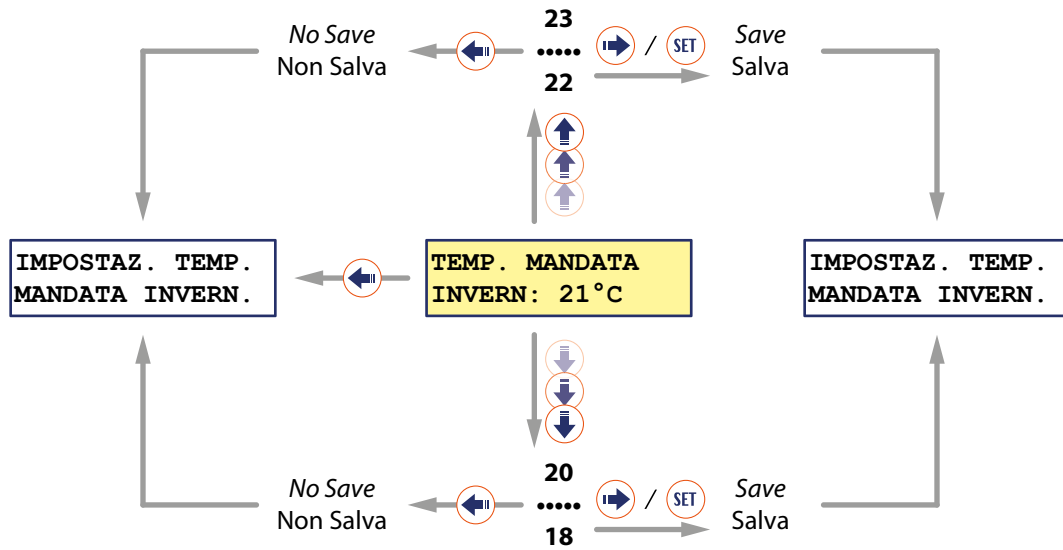

1

CHANGING SUMMER AIR OUTPUT TEMPERATURE MODIFICA DELLA TEMPERATURA DI USCITA DELL'ARIA ESTIVA

HOW TO ACCESS THE SCREENSHOT

COME ACCEDERE ALLA MASCHERA

HOW TO CHANGE THE VALUE

COME MODIFICARE IL VALORE

2

CHANGING WINTER AIR OUTPUT TEMPERATURE MODIFICA DELLA TEMPERATURA DI USCITA DELL'ARIA INVERNALE

HOW TO ACCESS THE SCREENSHOT

COME ACCEDERE ALLA MASCHERA

HOW TO CHANGE THE VALUE

COME MODIFICARE IL VALORE

3 CHANGING CLOCK - MODIFICA DELL'ORA

HOW TO ACCESS THE SCREENSHOT

COME ACCEDERE ALLA MASCHERA

HOW TO CHANGE THE VALUE

COME MODIFICARE IL VALORE

4 CHANGING TIME SLOTS - MODIFICA DELLE FASCE ORARIE

HOW TO ACCESS THE SCREENSHOT

COME ACCEDERE ALLA MASCHERA

HOW TO CHANGE THE VALUES

COME MODIFICARE I VALORI

5 SWITCH ON/OFF THE UNIT - ATTIVARE/ DISATTIVARE LA MACCHINA