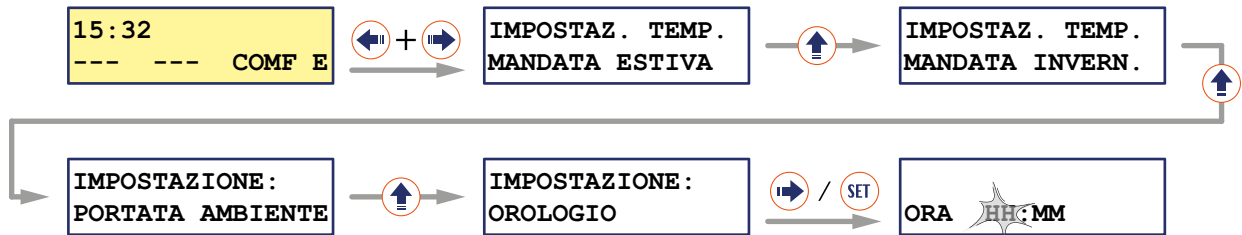

1

CHANGING SUMMER AIR OUTPUT TEMPERATURE MODIFICA DELLA TEMPERATURA DI USCITA DELL'ARIA ESTIVA

HOW TO ACCESS THE SCREENSHOT

COME ACCEDERE ALLA MASCHERA

HOW TO CHANGE THE VALUE

COME MODIFICARE IL VALORE

2

CHANGING WINTER AIR OUTPUT TEMPERATURE MODIFICA DELLA TEMPERATURA DI USCITA DELL'ARIA INVERNALE

HOW TO ACCESS THE SCREENSHOT

COME ACCEDERE ALLA MASCHERA

HOW TO CHANGE THE VALUE

COME MODIFICARE IL VALORE

3 CHANGING CLOCK - MODIFICA DELL'ORA

HOW TO ACCESS THE SCREENSHOT

COME ACCEDERE ALLA MASCHERA

HOW TO CHANGE THE VALUE

COME MODIFICARE IL VALORE

4 CHANGING TIME SLOTS - MODIFICA DELLE FASCE ORARIE

HOW TO ACCESS THE SCREENSHOT

COME ACCEDERE ALLA MASCHERA

HOW TO CHANGE THE VALUES

COME MODIFICARE I VALORI

5 SWITCH ON/OFF THE UNIT - ATTIVARE/ DISATTIVARE LA MACCHINA