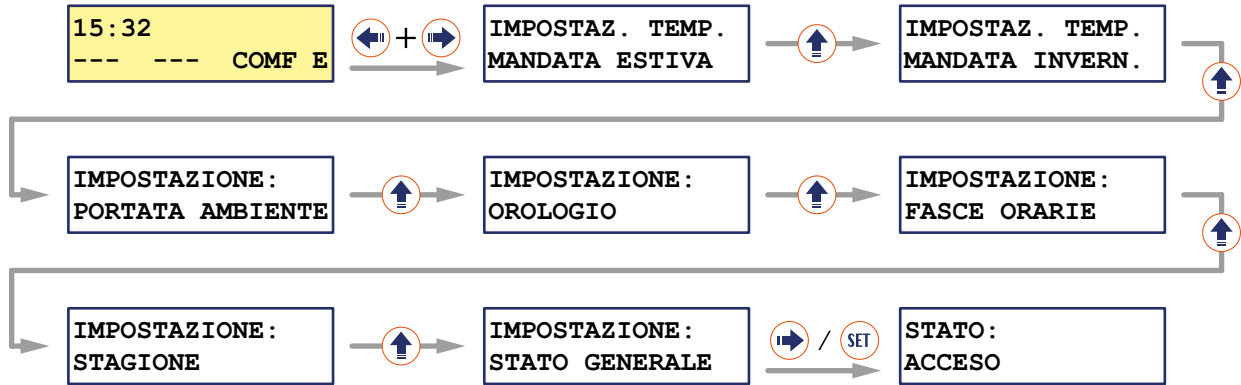

HOW TO ACCESS THE SCREENSHOT

COME ACCEDERE ALLA MASCHERA

HOW TO CHANGE THE VALUE

COME MODIFICARE IL VALORE

3 CHANGING CLOCK - MODIFICA DELL'ORA

HOW TO ACCESS THE SCREENSHOT

COME ACCEDERE ALLA MASCHERA

HOW TO CHANGE THE VALUE

COME MODIFICARE IL VALORE

4 CHANGING TIME SLOTS - MODIFICA DELLE FASCE ORARIE

HOW TO ACCESS THE SCREENSHOT

COME ACCEDERE ALLA MASCHERA

HOW TO CHANGE THE VALUES

COME MODIFICARE I VALORI

5 SWITCH ON/OFF THE UNIT - ATTIVARE/ DISATTIVARE LA MACCHINA

HOW TO ACCESS THE SCREENSHOT

COME ACCEDERE ALLA MASCHERA

HOW TO CHANGE THE VALUE

COME MODIFICARE IL VALORE