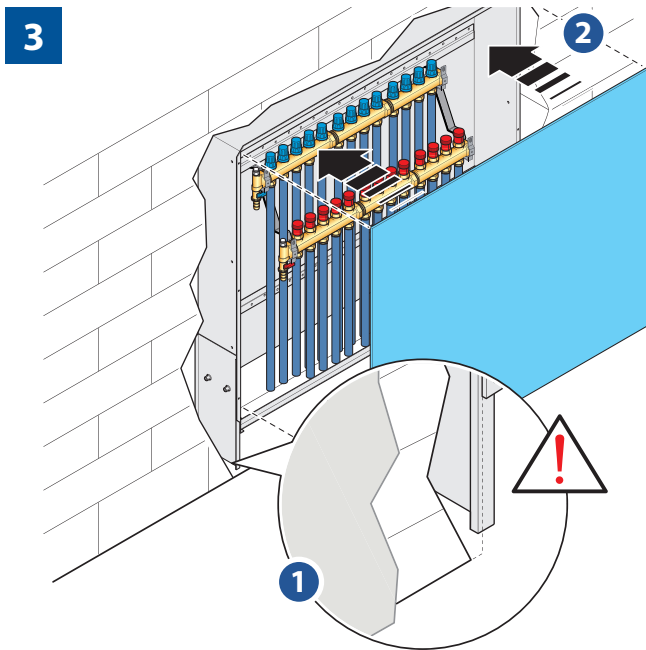

SCHEDA INSTALLAZIONE | INSTALLATION SHEET

Model - Modello	Code - Codice
SLIM 50	1157650
SLIM 75	1157675
SLIM 100	1157699

1 DESCRIPTION - DESCRIZIONE

Slim cabinet made of zinc-plated sheet metal, thickness 0,8 mm, with adjustable feet, height 70÷74 cm, a net on the back, dead holes for side entrances, slide guides for a pair of brackets, a protective cover for plaster.

Armadietto Slim costruito in lamiera zincata, spessore 0,8 mm, piedini regolabili, altezza cm 70÷74, dotato di rete metallica sullo schienale, falsi fori per entrate laterali, guide per coppia staffe disassate, coperchio di protezione per intonaci.

2 DIMENSIONS - QUOTE DIMENSIONALI

3 INSTALLATION - INSTALLAZIONE

SCHEDA INSTALLAZIONE | INSTALLATION SHEET

4 OVERALL SIZE CONSIDERING SIDE RISERS - INGOMBRO CON COLONNE DAL LATO

CONTROL MANIFOLD

COLLETTORI CONTROL

Number of outlet Numero di uscite		3+3	4+4	5+5	6+6	7+7	8+8	9+9	10+10	11+11	12+12	13+13
Only control manifold Solo collettore Control	cm	24,5	29,5	35,5	41	46	51	56	61	67,5	72,5	77,5
Control + Initial Fittings Control + Gruppi iniziali	cm	28	33	39	44,5	49,5	54,5	59,5	64,5	71	76	81
Control + Ball Valves Control + Valvola a sfera	cm	34,5	39,5	45,5	51	56	61	66	71	77,5	82,5	87,5
Control + Zone Valve Control + Valvola di zona	cm	38	43	49	54,5	59,5	64,5	69,5	74,5	81	86	91
Control + Initial Fittings + Ball Valves Control + Gruppi iniziali + Valvola a sfera	cm	38	43	49	54,5	59,5	64,5	69,5	74,5	81	86	91
Control + Initial Fittings + Zone Valve Control + Gruppi iniziali + Valvola di zona	cm	41,5	46,5	52,5	58	63	68	73	78	84,5	89,5	94,5
Control + Ball Valves + Zone Valve Control + Valvola a sfera + Valvola di zona	cm	42,5	47,5	53,5	59	64	69	74	79	85,5	90,5	95,5
Control with all accessories Control con tutti gli accessori	cm	47	52	58	63,5	68,5	73,5	78,5	83,5	90	95	>100