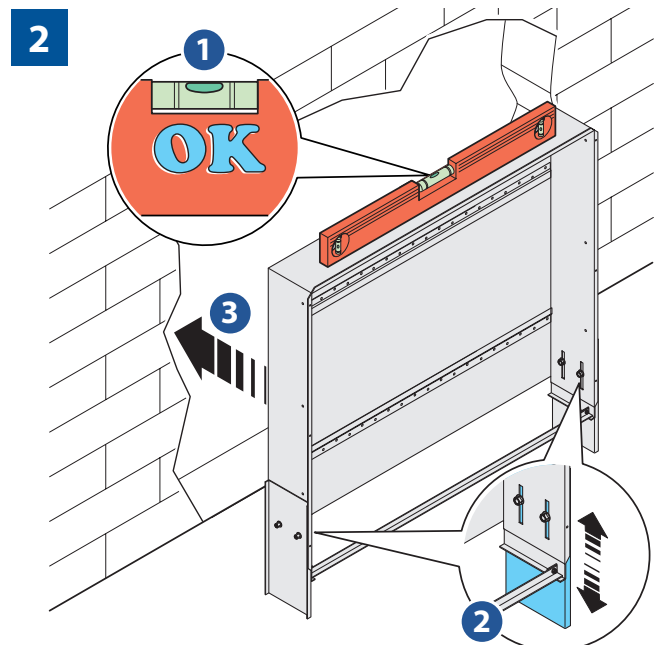

SCHEDA INSTALLAZIONE | INSTALLATION SHEET

Model - Modello	Code - Codice
SLIM 50	1157650
SLIM 75	1157675
SLIM 100	1157699

1 DESCRIPTION - DESCRIZIONE

Slim cabinet made of zinc-plated sheet metal, thickness 0,8 mm, with adjustable feet, height 70÷74 cm, a net on the back, dead holes for side entrances, slide guides for a pair of brackets, a protective cover for plaster.

Armadietto Slim costruito in lamiera zincata, spessore 0,8 mm, piedini regolabili, altezza cm 70÷74, dotato di rete metallica sullo schienale, falsi fori per entrate laterali, guide per coppia staffe disassate, coperchio di protezione per intonaci.

2 DIMENSIONS - QUOTE DIMENSIONALI

3 INSTALLATION - INSTALLAZIONE

SCHEDA INSTALLAZIONE | INSTALLATION SHEET

4 OVERALL SIZE CONSIDERING SIDE RISERS - INGOMBRO CON COLONNE DAL LATO

CONTROL MANIFOLD

COLLETTORI CONTROL