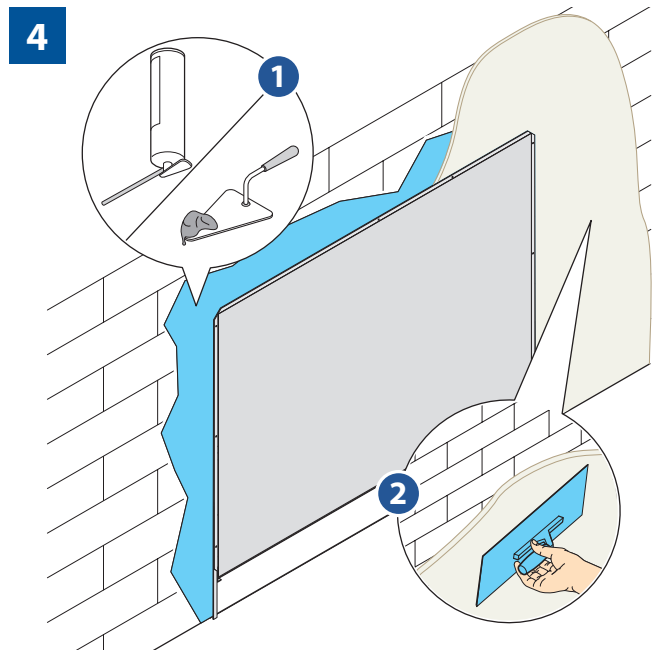

SCHEDA INSTALLAZIONE | INSTALLATION SHEET

4 OVERALL SIZE CONSIDERING SIDE RISERS - INGOMBRO CON COLONNE DAL LATO

CONTROL MANIFOLD

COLLETTORI CONTROL

Number of outlet Numero di uscite		3+3	4+4	5+5	6+6	7+7	8+8	9+9	10+10	11+11	12+12	13+13
Only control manifold Solo collettore Control	cm	24,5	29,5	35,5	41	46	51	56	61	67,5	72,5	77,5
Control + Initial Fittings Control + Gruppi iniziali	cm	28	33	39	44,5	49,5	54,5	59,5	64,5	71	76	81
Control + Ball Valves Control + Valvola a sfera	cm	34,5	39,5	45,5	51	56	61	66	71	77,5	82,5	87,5
Control + Zone Valve Control + Valvola di zona	cm	38	43	49	54,5	59,5	64,5	69,5	74,5	81	86	91
Control + Initial Fittings + Ball Valves Control + Gruppi iniziali + Valvola a sfera	cm	38	43	49	54,5	59,5	64,5	69,5	74,5	81	86	91
Control + Initial Fittings + Zone Valve Control + Gruppi iniziali + Valvola di zona	cm	41,5	46,5	52,5	58	63	68	73	78	84,5	89,5	94,5
Control + Ball Valves + Zone Valve Control + Valvola a sfera + Valvola di zona	cm	42,5	47,5	53,5	59	64	69	74	79	85,5	90,5	95,5
Control with all accessories Control con tutti gli accessori	cm	47	52	58	63,5	68,5	73,5	78,5	83,5	90	95	>100

SLIM 50

SLIM 75

SLIM 100

TOP COMPOSIT MANIFOLD

COLLETTORI TOP COMPOSIT

Number of outlet Numero di uscite		3+3	4+4	5+5	6+6	7+7	8+8	9+9	10+10	11+11	12+12	13+13
Only Top Composit manifold Solo collettore Top Composit	cm	25,5	30,5	35,5	40,5	45,5	50,5	55,5	60,5	65,5	70,5	75,5
Top Composit + Ball Valves Top Composit + Valvola a sfera	cm	35,5	40,5	45,5	50,5	55,5	60,5	65,5	70,5	75,5	80,5	85,5
Top Composit + Zone Valve Top Composit + Valvola di zona	cm	39	44	49	54	59	64	69	74	79	84	89
Top Composit + Ball Valves + Zone Valve Top Composit + Valvola a sfera + Valvola di zona	cm	43,5	48,5	53,5	58,5	63,5	68,5	73,5	78,5	83,5	88,5	93,5

SLIM 50

SLIM 75

SLIM 100

RDZ S.p.A. 🏠 V.le Trento, 101 - 33077 SACILE (PN) - Italy
☎ Tel. +39 0434.787511 📠 Fax +39 0434.787522
✉ info@rdz.it 🌐 www.rdz.it

FAB0AB006AB.01

11/2021

COMPANY WITH
QUALITY SYSTEM
CERTIFIED BY DNV GL
= ISO 9001 =

rdz.it/qr?=00000