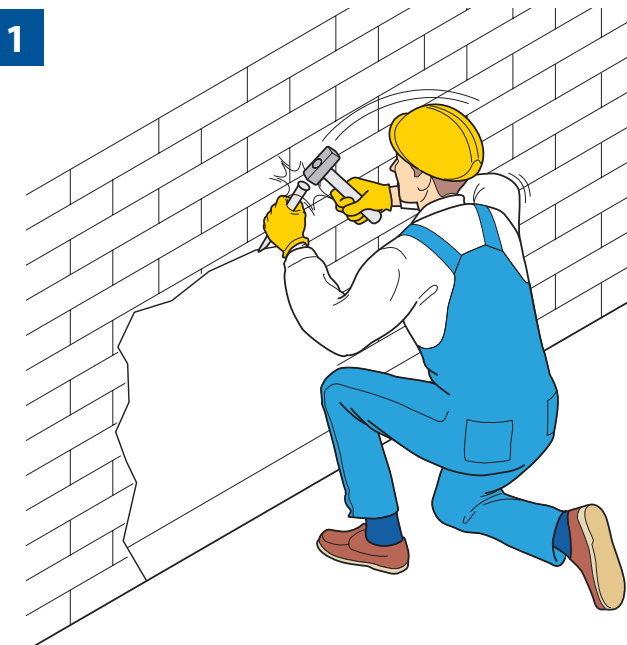

3 INSTALLATION - INSTALLAZIONE