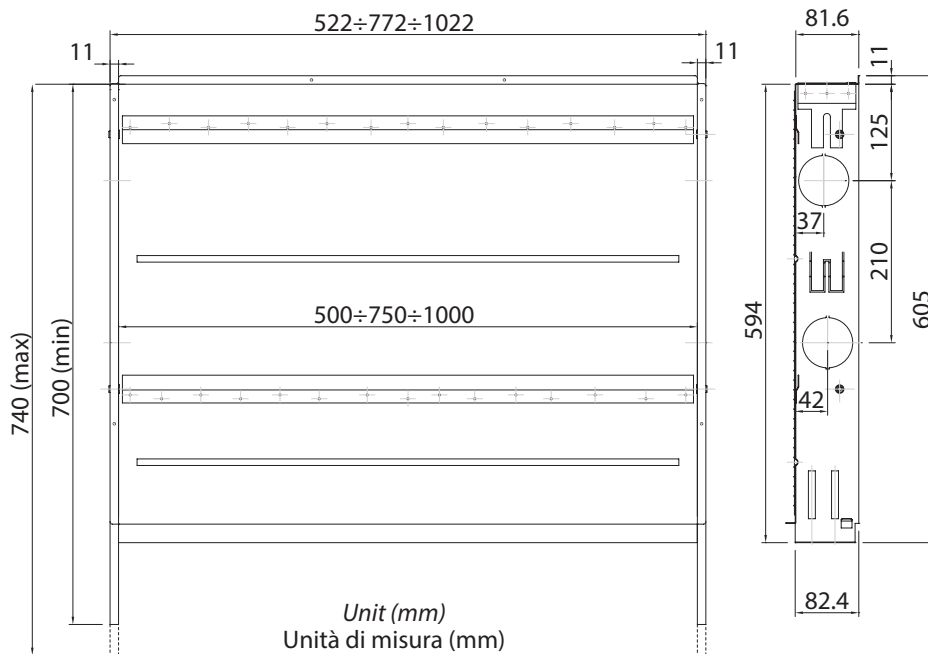

SCHEDA INSTALLAZIONE | INSTALLATION SHEET

Model - Modello	Code - Codice
SLIM 50	1157650
SLIM 75	1157675
SLIM 100	1157699

1 DESCRIPTION - DESCRIZIONE

Slim cabinet made of zinc-plated sheet metal, thickness 0,8 mm, with adjustable feet, height 70÷74 cm, a net on the back, dead holes for side entrances, slide guides for a pair of brackets, a protective cover for plaster.

Armadietto Slim costruito in lamiera zincata, spessore 0,8 mm, piedini regolabili, altezza cm 70÷74, dotato di rete metallica sullo schienale, falsi fori per entrate laterali, guide per coppia staffe disassate, coperchio di protezione per intonaci.

2 DIMENSIONS - QUOTE DIMENSIONALI

3 INSTALLATION - INSTALLAZIONE

SCHEDA INSTALLAZIONE | INSTALLATION SHEET

4 OVERALL SIZE CONSIDERING SIDE RISERS - INGOMBRO CON COLONNE DAL LATO

CONTROL MANIFOLD

COLLETTORI CONTROL

Number of outlet Numero di uscite		3+3	4+4	5+5	6+6	7+7	8+8	9+9	10+10	11+11	12+12	13+13
Only control manifold Solo collettore Control	cm	24,5	29,5	35,5	41	46	51	56	61	67,5	72,5	77,5
Control + Initial Fittings Control + Gruppi iniziali	cm	28	33	39	44,5	49,5	54,5	59,5	64,5	71	76	81
Control + Ball Valves Control + Valvola a sfera	cm	34,5	39,5	45,5	51	56	61	66	71	77,5	82,5	87,5
Control + Zone Valve Control + Valvola di zona	cm	38	43	49	54,5	59,5	64,5	69,5	74,5	81	86	91
Control + Initial Fittings + Ball Valves Control + Gruppi iniziali + Valvola a sfera	cm	38	43	49	54,5	59,5	64,5	69,5	74,5	81	86	91
Control + Initial Fittings + Zone Valve Control + Gruppi iniziali + Valvola di zona	cm	41,5	46,5	52,5	58	63	68	73	78	84,5	89,5	94,5
Control + Ball Valves + Zone Valve Control + Valvola a sfera + Valvola di zona	cm	42,5	47,5	53,5	59	64	69	74	79	85,5	90,5	95,5
Control with all accessories Control con tutti gli accessori	cm	47	52	58	63,5	68,5	73,5	78,5	83,5	90	95	>100