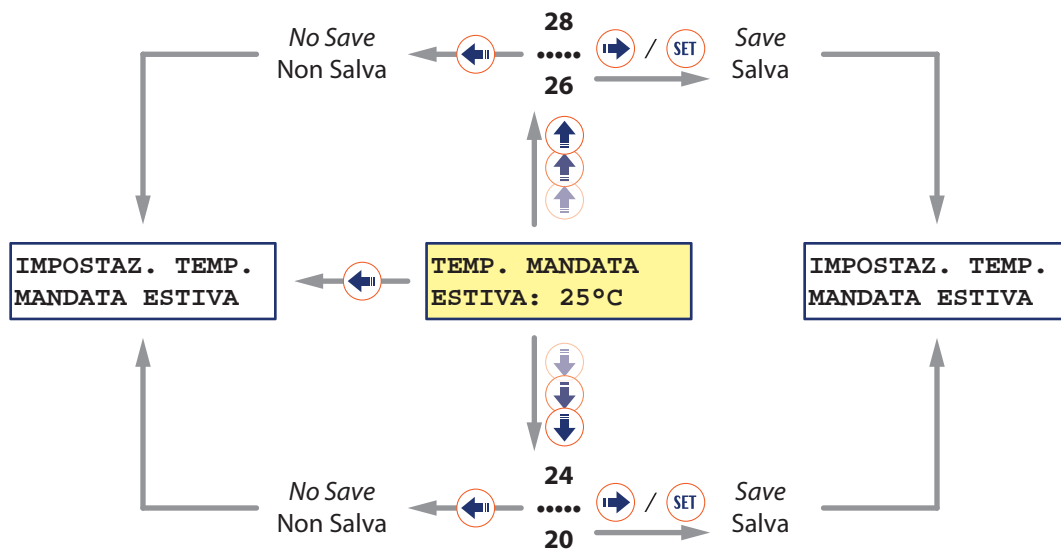

SCHEDA UTENTE | USER SHEET

1 CHANGING SUMMER AIR OUTPUT TEMPERATURE
MODIFICA DELLA TEMPERATURA DI USCITA DELL'ARIA ESTIVA

HOW TO ACCESS THE SCREENSHOT

COME ACCEDERE ALLA MASCHERA

HOW TO CHANGE THE VALUE

COME MODIFICARE IL VALORE

2 CHANGING WINTER AIR OUTPUT TEMPERATURE
MODIFICA DELLA TEMPERATURA DI USCITA DELL'ARIA INVERNALE

HOW TO ACCESS THE SCREENSHOT

COME ACCEDERE ALLA MASCHERA

SCHEDA UTENTE | USER SHEET

HOW TO CHANGE THE VALUE

COME MODIFICARE IL VALORE

3 CHANGING CLOCK - MODIFICA DELL'ORA

HOW TO ACCESS THE SCREENSHOT

COME ACCEDERE ALLA MASCHERA

HOW TO CHANGE THE VALUE

COME MODIFICARE IL VALORE

4 CHANGING TIME SLOTS - MODIFICA DELLE FASCE ORARIE

HOW TO ACCESS THE SCREENSHOT

COME ACCEDERE ALLA MASCHERA

HOW TO CHANGE THE VALUES

COME MODIFICARE I VALORI

5 SWITCH ON/OFF THE UNIT - ATTIVARE/ DISATTIVARE LA MACCHINA

HOW TO ACCESS THE SCREENSHOT

COME ACCEDERE ALLA MASCHERA