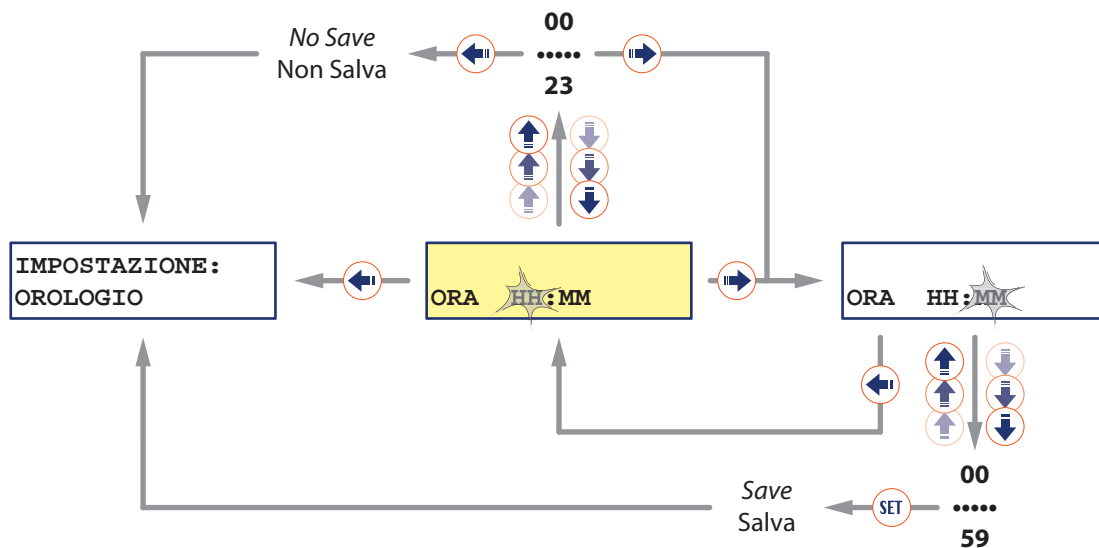

2 CHANGING WINTER AIR OUTPUT TEMPERATURE
MODIFICA DELLA TEMPERATURA DI USCITA DELL'ARIA INVERNALE

HOW TO ACCESS THE SCREENSHOT

COME ACCEDERE ALLA MASCHERA

SCHEDA UTENTE | USER SHEET

HOW TO CHANGE THE VALUE

COME MODIFICARE IL VALORE

3 CHANGING CLOCK - MODIFICA DELL'ORA

HOW TO ACCESS THE SCREENSHOT

COME ACCEDERE ALLA MASCHERA

HOW TO CHANGE THE VALUE

COME MODIFICARE IL VALORE

4 CHANGING TIME SLOTS - MODIFICA DELLE FASCE ORARIE

HOW TO ACCESS THE SCREENSHOT

COME ACCEDERE ALLA MASCHERA

HOW TO CHANGE THE VALUES

COME MODIFICARE I VALORI

5 SWITCH ON/OFF THE UNIT - ATTIVARE/ DISATTIVARE LA MACCHINA

HOW TO ACCESS THE SCREENSHOT

COME ACCEDERE ALLA MASCHERA