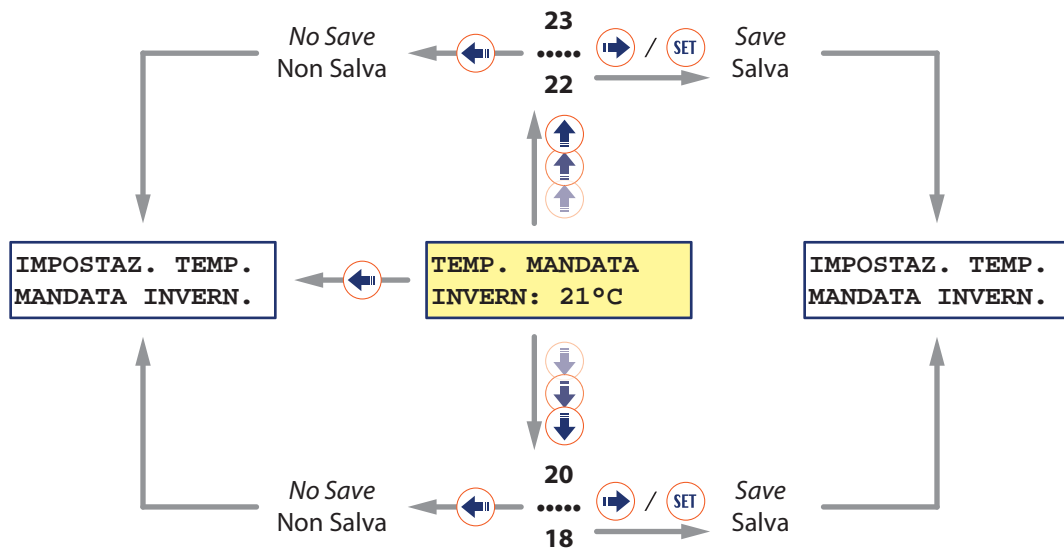

SCHEDA UTENTE | USER SHEET

1 CHANGING SUMMER AIR OUTPUT TEMPERATURE
MODIFICA DELLA TEMPERATURA DI USCITA DELL'ARIA ESTIVA

HOW TO ACCESS THE SCREENSHOT

COME ACCEDERE ALLA MASCHERA

HOW TO CHANGE THE VALUE

COME MODIFICARE IL VALORE

2 CHANGING WINTER AIR OUTPUT TEMPERATURE
MODIFICA DELLA TEMPERATURA DI USCITA DELL'ARIA INVERNALE

HOW TO ACCESS THE SCREENSHOT

COME ACCEDERE ALLA MASCHERA

SCHEDA UTENTE | USER SHEET

HOW TO CHANGE THE VALUE

COME MODIFICARE IL VALORE

3 CHANGING CLOCK - MODIFICA DELL'ORA

HOW TO ACCESS THE SCREENSHOT

COME ACCEDERE ALLA MASCHERA

HOW TO CHANGE THE VALUE

COME MODIFICARE IL VALORE

4 CHANGING TIME SLOTS - MODIFICA DELLE FASCE ORARIE

HOW TO ACCESS THE SCREENSHOT

COME ACCEDERE ALLA MASCHERA

HOW TO CHANGE THE VALUES

COME MODIFICARE I VALORI

5 SWITCH ON/OFF THE UNIT - ATTIVARE/ DISATTIVARE LA MACCHINA

HOW TO ACCESS THE SCREENSHOT

COME ACCEDERE ALLA MASCHERA