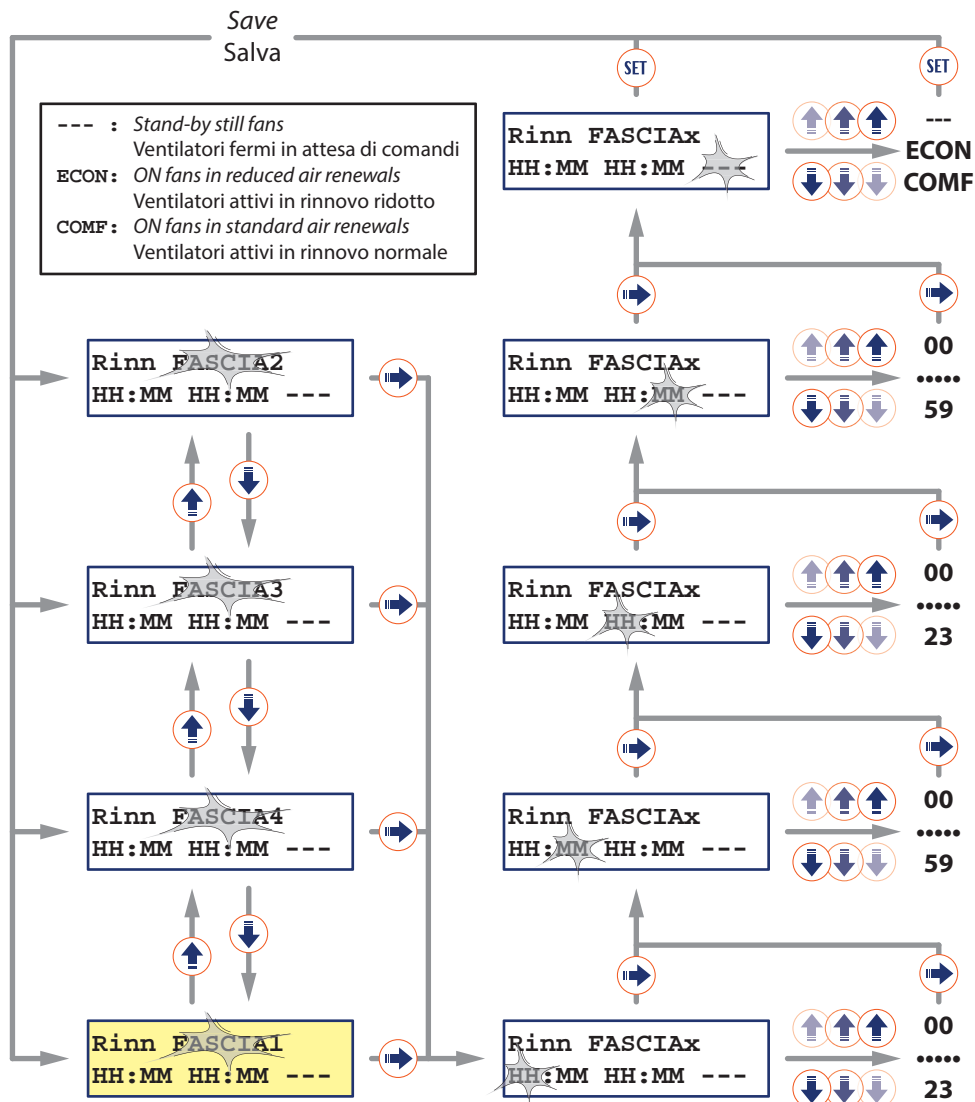

2 CHANGING WINTER AIR OUTPUT TEMPERATURE
MODIFICA DELLA TEMPERATURA DI USCITA DELL'ARIA INVERNALE

HOW TO ACCESS THE SCREENSHOT

COME ACCEDERE ALLA MASCHERA

SCHEDA UTENTE | USER SHEET

HOW TO CHANGE THE VALUE

COME MODIFICARE IL VALORE

3 CHANGING CLOCK - MODIFICA DELL'ORA

HOW TO ACCESS THE SCREENSHOT

COME ACCEDERE ALLA MASCHERA

HOW TO CHANGE THE VALUE

COME MODIFICARE IL VALORE

4 CHANGING TIME SLOTS - MODIFICA DELLE FASCE ORARIE

HOW TO ACCESS THE SCREENSHOT

COME ACCEDERE ALLA MASCHERA

HOW TO CHANGE THE VALUES

COME MODIFICARE I VALORI

5 SWITCH ON/OFF THE UNIT - ATTIVARE/ DISATTIVARE LA MACCHINA

HOW TO ACCESS THE SCREENSHOT

COME ACCEDERE ALLA MASCHERA