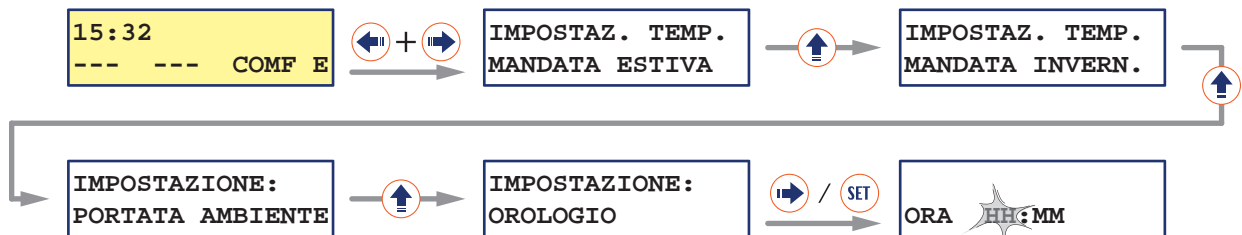

2 CHANGING WINTER AIR OUTPUT TEMPERATURE
MODIFICA DELLA TEMPERATURA DI USCITA DELL'ARIA INVERNALE

HOW TO ACCESS THE SCREENSHOT

COME ACCEDERE ALLA MASCHERA

SCHEDA UTENTE | USER SHEET

HOW TO CHANGE THE VALUE

COME MODIFICARE IL VALORE

3 CHANGING CLOCK - MODIFICA DELL'ORA

HOW TO ACCESS THE SCREENSHOT

COME ACCEDERE ALLA MASCHERA

HOW TO CHANGE THE VALUE

COME MODIFICARE IL VALORE

4 CHANGING TIME SLOTS - MODIFICA DELLE FASCE ORARIE