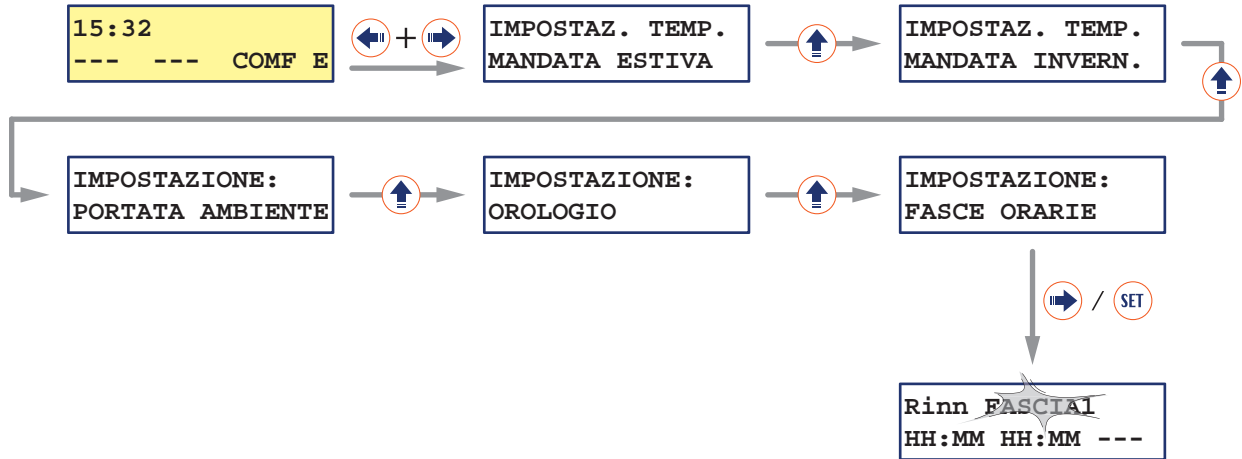

SCHEDA UTENTE | USER SHEET

1 CHANGING SUMMER AIR OUTPUT TEMPERATURE
MODIFICA DELLA TEMPERATURA DI USCITA DELL'ARIA ESTIVA

HOW TO ACCESS THE SCREENSHOT

COME ACCEDERE ALLA MASCHERA

HOW TO CHANGE THE VALUE

COME MODIFICARE IL VALORE

2 CHANGING WINTER AIR OUTPUT TEMPERATURE
MODIFICA DELLA TEMPERATURA DI USCITA DELL'ARIA INVERNALE

HOW TO ACCESS THE SCREENSHOT

COME ACCEDERE ALLA MASCHERA

SCHEDA UTENTE | USER SHEET

HOW TO CHANGE THE VALUE

COME MODIFICARE IL VALORE

3 CHANGING CLOCK - MODIFICA DELL'ORA

HOW TO ACCESS THE SCREENSHOT

COME ACCEDERE ALLA MASCHERA

HOW TO CHANGE THE VALUE

COME MODIFICARE IL VALORE

4 CHANGING TIME SLOTS - MODIFICA DELLE FASCE ORARIE

HOW TO ACCESS THE SCREENSHOT

COME ACCEDERE ALLA MASCHERA

HOW TO CHANGE THE VALUES

COME MODIFICARE I VALORI

5 SWITCH ON/OFF THE UNIT - ATTIVARE/ DISATTIVARE LA MACCHINA

HOW TO ACCESS THE SCREENSHOT

COME ACCEDERE ALLA MASCHERA